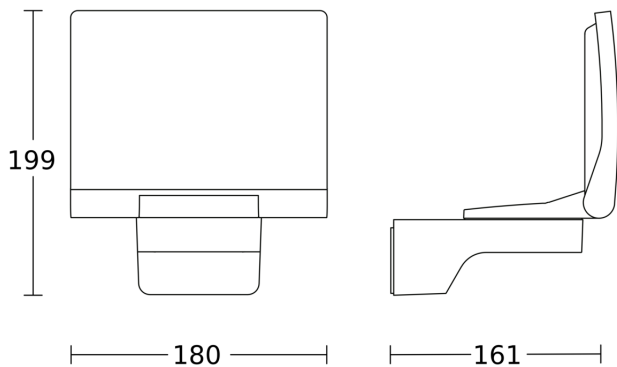

Technische Daten

Abmessungen (L x B x H)	161 x 180 x 199 mm	Netzanschluss	220 – 240 V / 50 – 60 Hz
Mit Leuchtmittel	Ja, STEINEL LED-System	Lichtstrom Gesamtprodukt	2124 lm
Mit Bewegungsmelder	Nein	gemessener Lichtstrom (360°)	2124 lm
Herstellergarantie	5 Jahre	Gesamtprodukt Effizienz	110 lm/W
Variante	schwarz	Farbtemperatur	3000 K
VPE1, EAN	4007841068097	Farbabweichung LED	SDCM3
Anwendung, Ort	Außenbereich	Leuchtmittel	LED nicht austauschbar
Anwendung, Raum	Außenbereich, Rund ums Haus, Terrasse / Balkon, Hof & Einfahrt	Lebensdauer LED L70B50 (25°)	> 60000 Std
Inkl. Eckwandhalter	Nein	LED Kühlsystem	HCMC (High Conductive Magnesium Composite)
Montageort	Wand, Ecke	Softlichtstart	Nein
Montageart	Wand, Ecke, Aufputz	Grundlichtfunktion	Nein
Schlagfestigkeit	IK03	Hauptlicht einstellbar	Nein
Schutzart	IP44	Vernetzung	Nein
Schutzklasse	II	Leistung	19,3 W
Umgebungstemperatur	von -20 bis 40 °C	Farbwiedergabeindex CRI	= 82
Werkstoff des Gehäuses	HCMC	Produkt Kategorie	LED-Strahler ohne Sensor
Werkstoff der Abdeckung	Kunststoff opal	Energieeffizienzklasse Lichtquelle	E

XLED PRO 240

V2 schwarz
EAN 4007841 068097
Art.-Nr. 068097

Maßzeichnung

Schaltplan Master-Slave Vernetzung